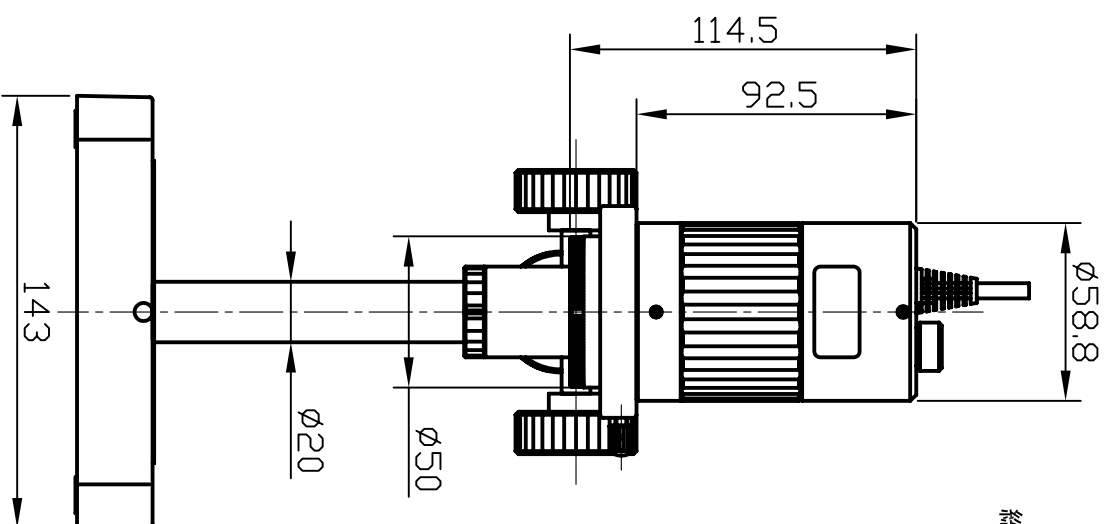

SKM-S10A-PC

総重量 : 2000gf
スコア本体 : 460gf
スタッド : 1540gf