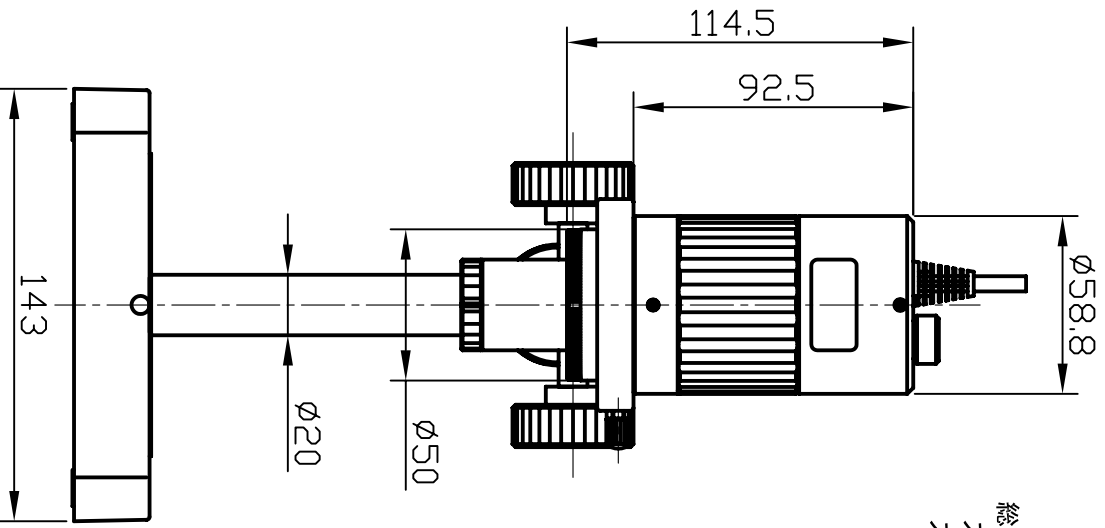

# SKM-S10A-PC

総重量 : 2000gf  
スコア本体 : 460gf  
スタッド : 1540gf