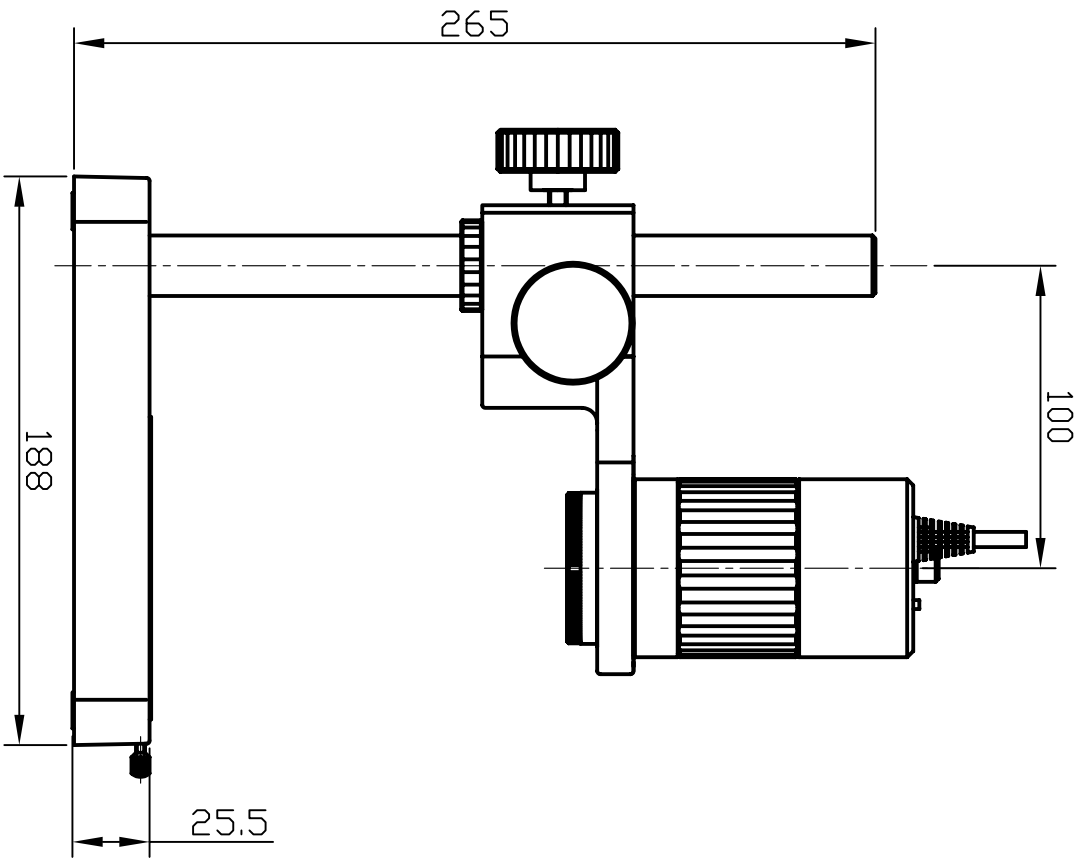

# SKM-S10A-PC

総重量 : 2000gf  
スコア本体 : 460gf  
スタッド : 1540gf