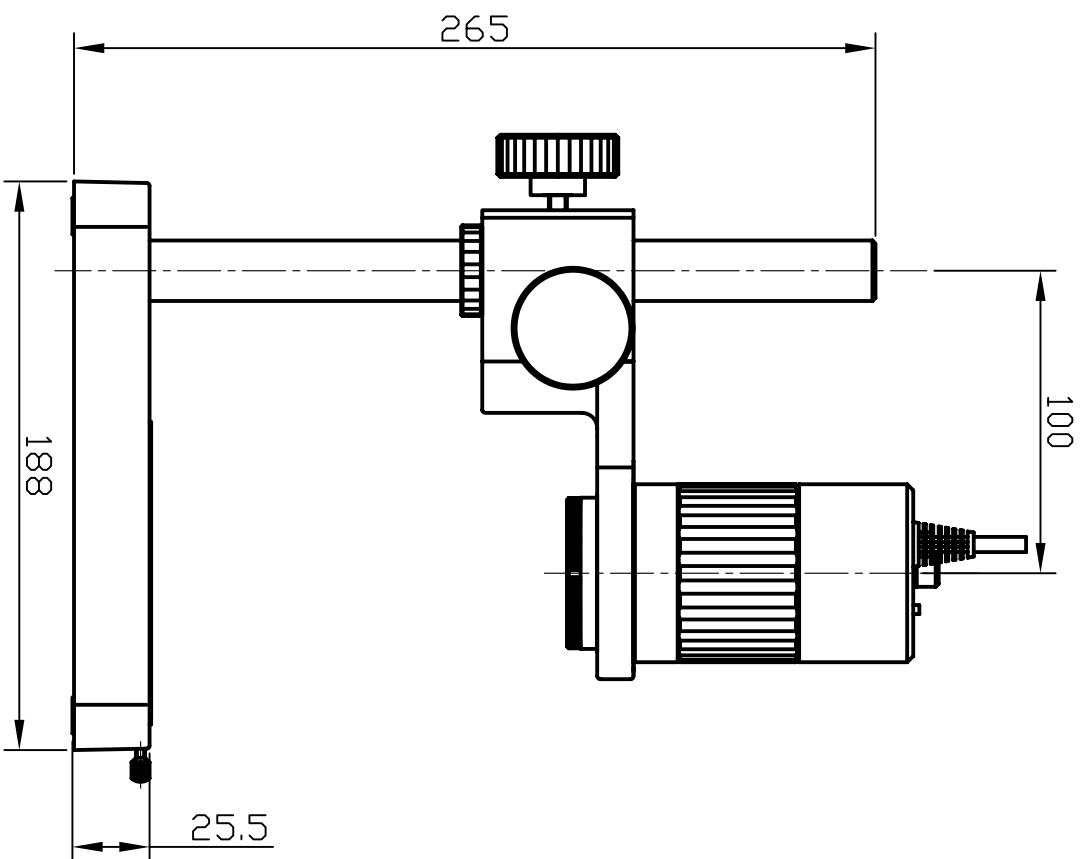

SKM-S10A-PC

総重量 : 2000gf
スコア本体 : 460gf
スタッド : 1540gf