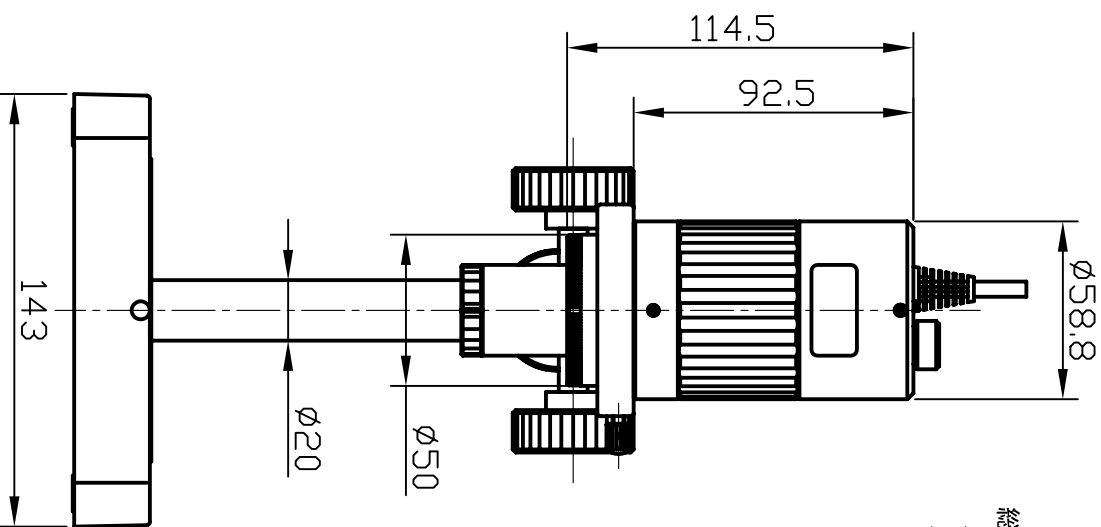

SKM-S10A-TV

総重量 : 1980gf
スコープ本体 : 440gf
スタンド : 1540gf