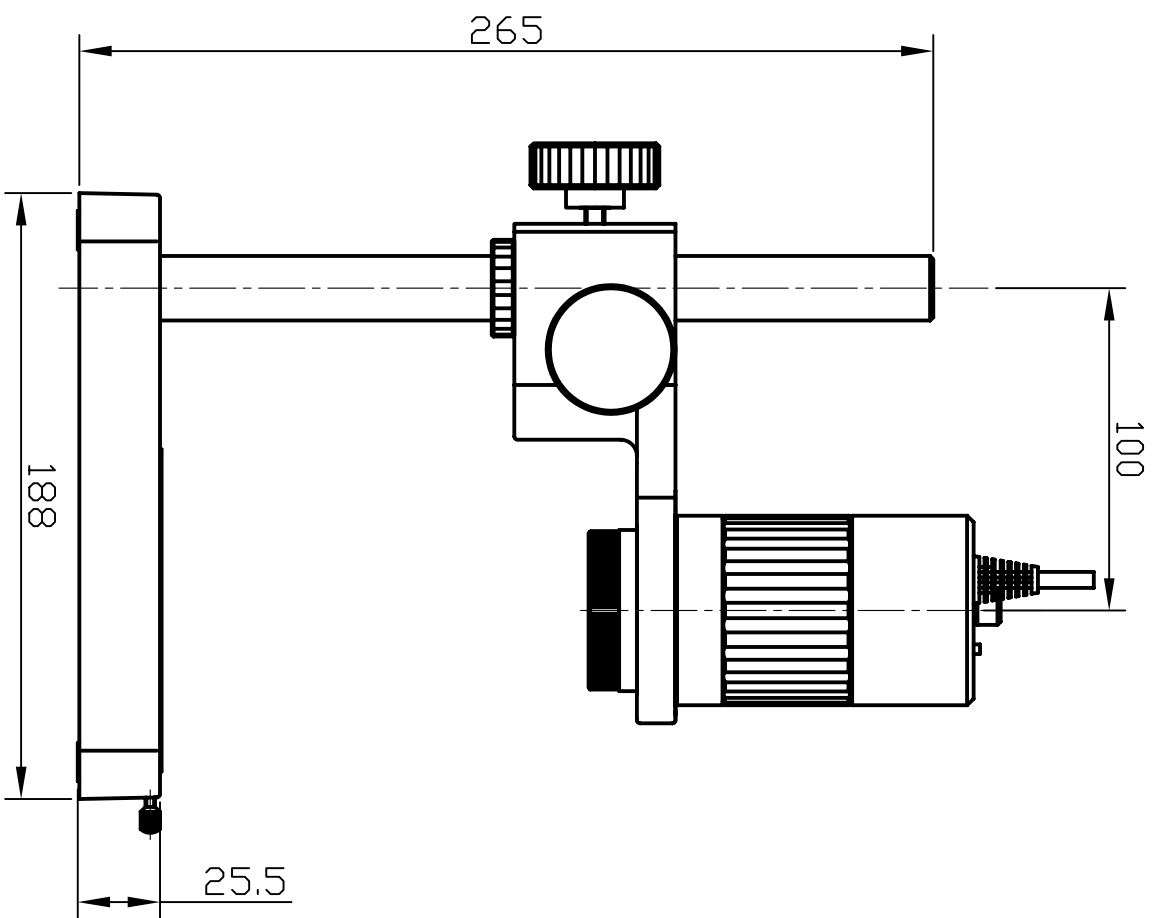

# SKM-S11A-PC

総重量 : 2000gf  
スコープ本体 : 460gf  
スタンド : 1540gf