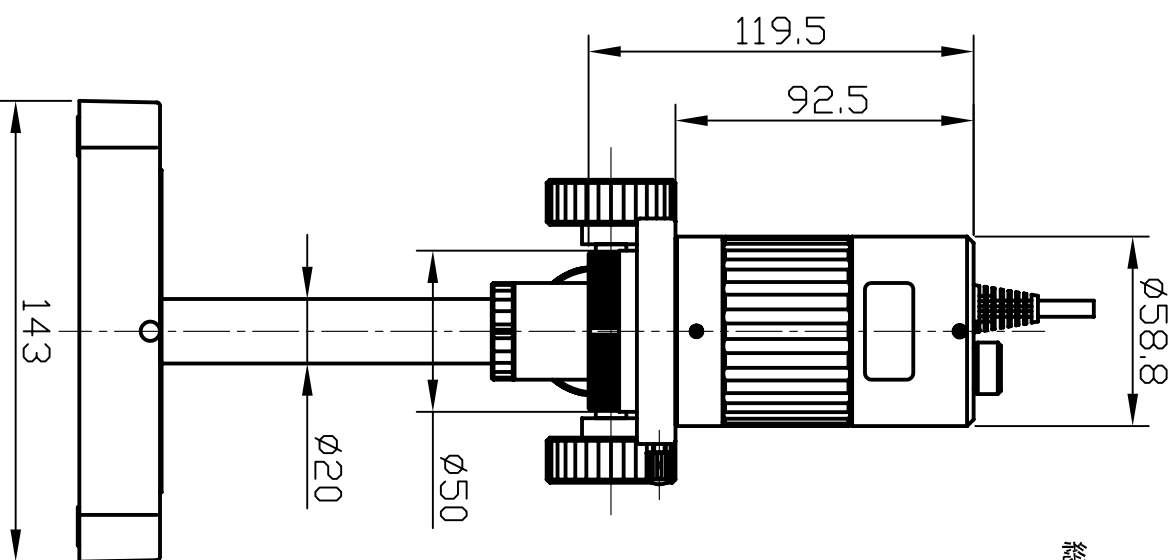

# SKM-S11A-PC

総重量 : 2000gf  
スコープ本体 : 460gf  
スタンド : 1540gf