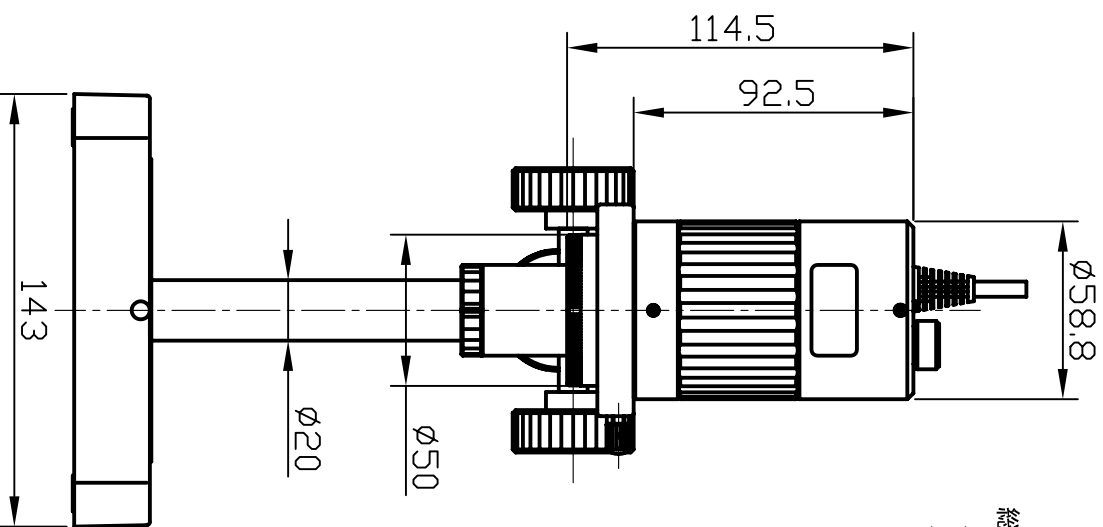

SKM-S10A-TV

総重量 : 1980gf
スコープ本体 : 440gf
スタンド : 1540gf