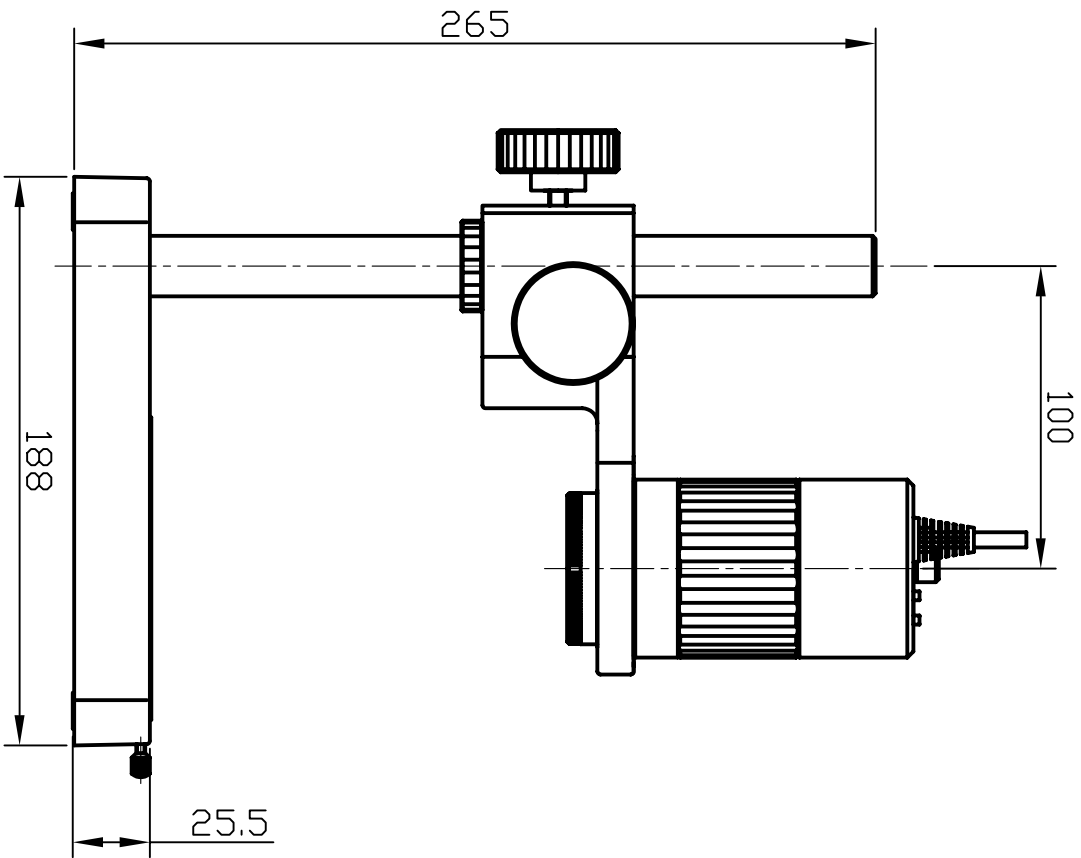

SKM-S10A-TV

総重量 : 1980gf
スコープ本体 : 440gf
スタンド : 1540gf