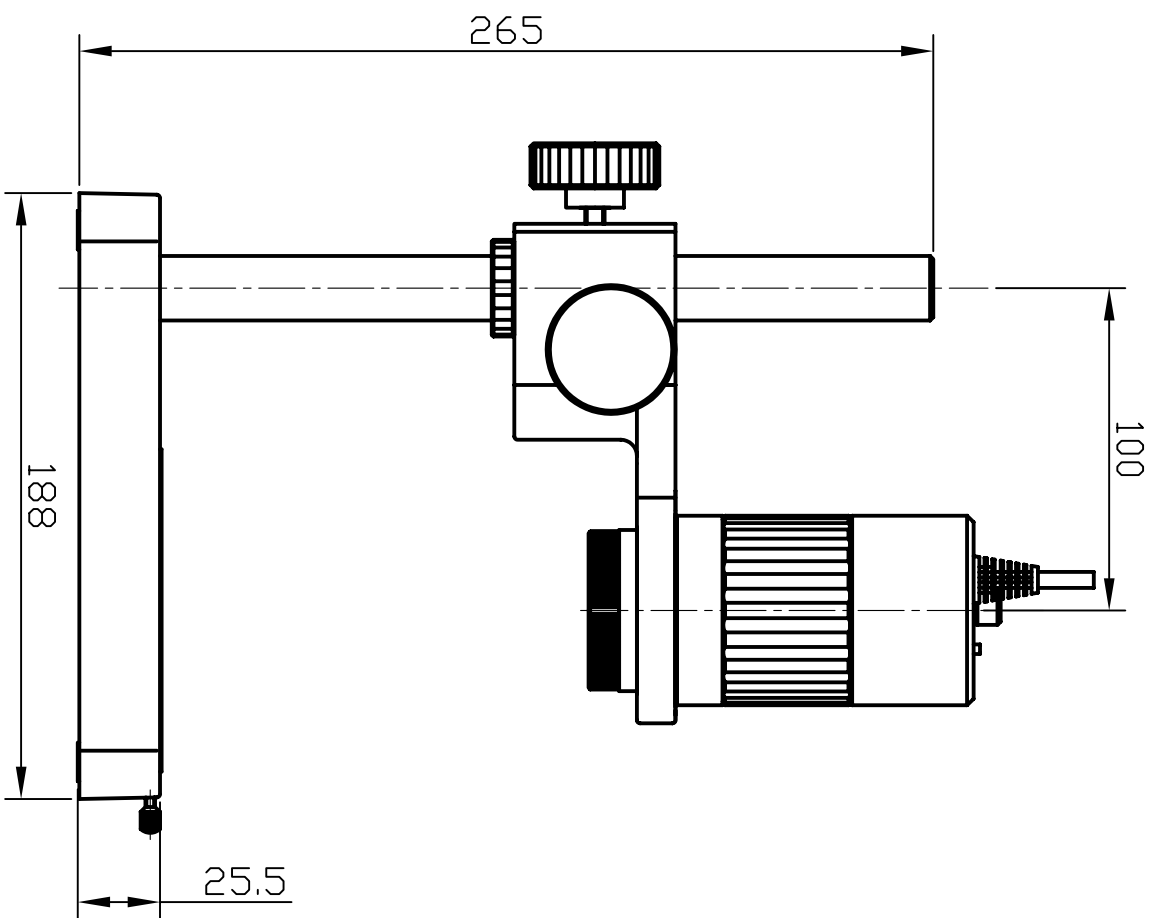

SKM-S11A-PC

総重量 : 2000gf
スコープ本体 : 460gf
スタンド : 1540gf