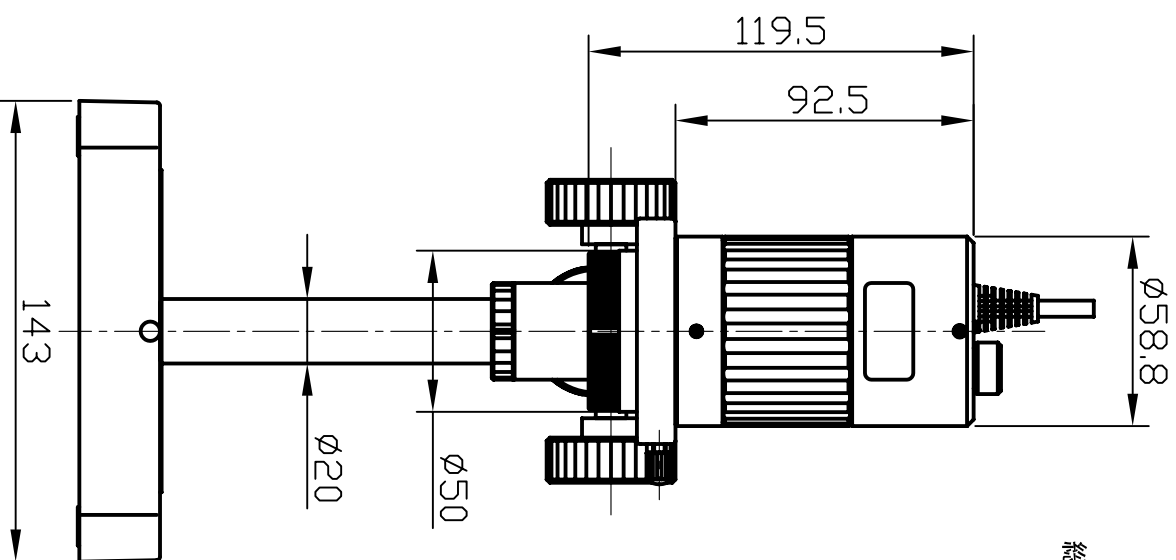

SKM-S11A-PC

総重量 : 2000gf
スコープ本体 : 460gf
スタンド : 1540gf