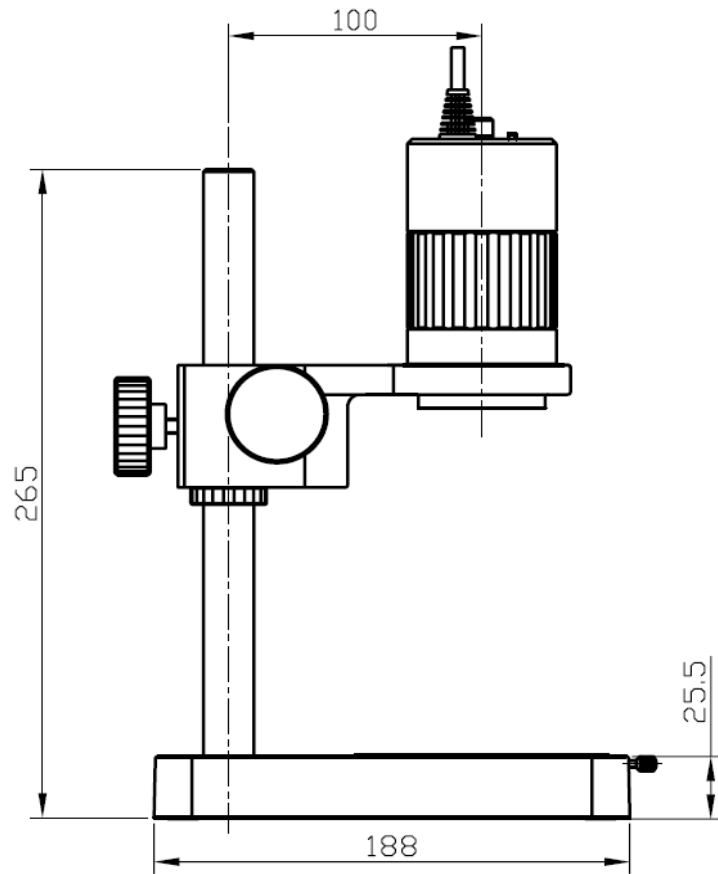

# SKM-S30D-PC

総重量 : 2000gf  
スコープ本体 : 460gf  
スタンド : 1540gf