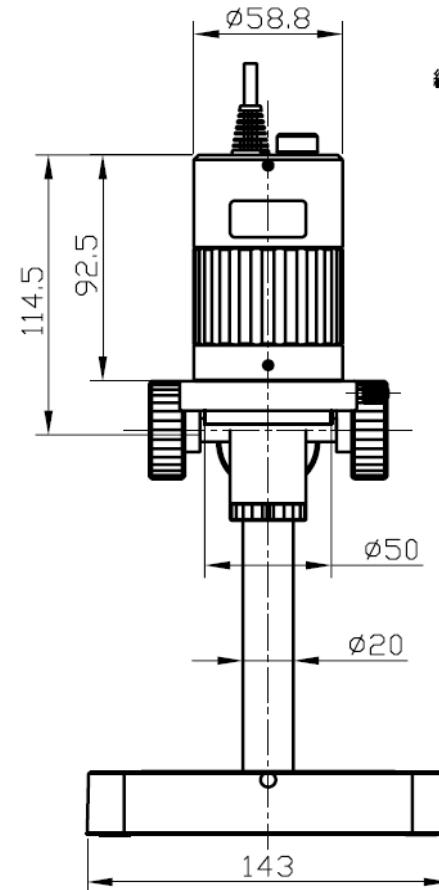

# SKM-S30D-PC

総重量 : 2000gf  
スコープ本体 : 460gf  
スタンド : 1540gf