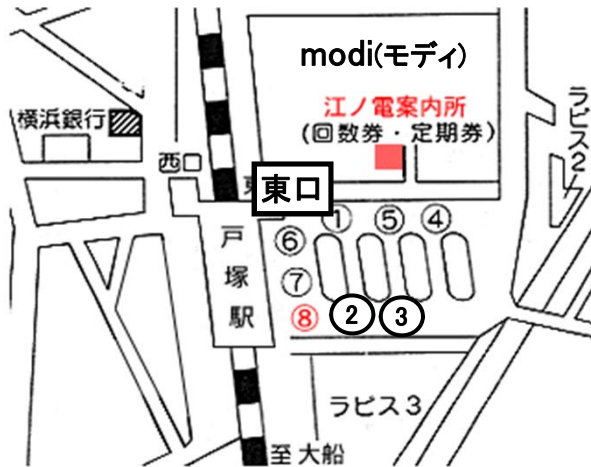

# 戸塚駅 東口 バスターミナル 地図

のりば	行先	主な経由地
2	見晴橋	下倉田・下倉田花立
	戸塚駅(循環)	飯島団地
	戸塚駅(循環)	下倉田・鋼管団地した
3	大船駅	笠間十字路
	平島	笠間十字路
	平島	本郷台
	南谷	下倉田

2番、3番乗り場でしたら  
どちらでも大丈夫です。

戸塚駅～下倉田まで  
運賃 現金:180円 IC:175円  
※運賃は前払いです。  
運転手に『下倉田まで』と伝えてください。

バスの本数は10分に1本くらいの割合で2, 3番線の  
どちらからか発車しています。