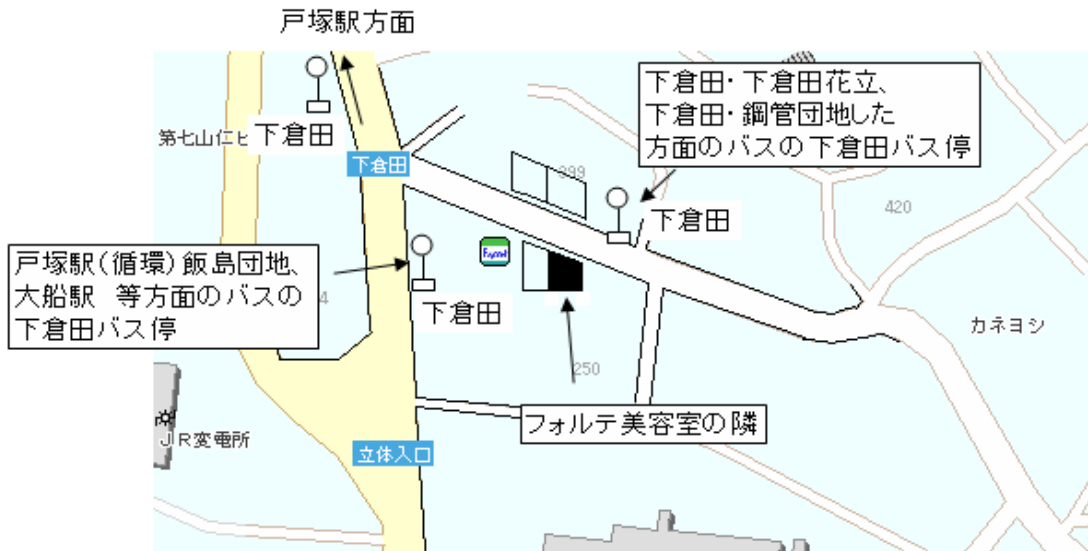

下倉田バス停(2箇所)から齊藤光学までの地図

齊藤光学株式会社
〒244-0815
神奈川県横浜市戸塚区下倉田250番 山田ビル1F
tel:045-871-7767 fax:045-871-7742