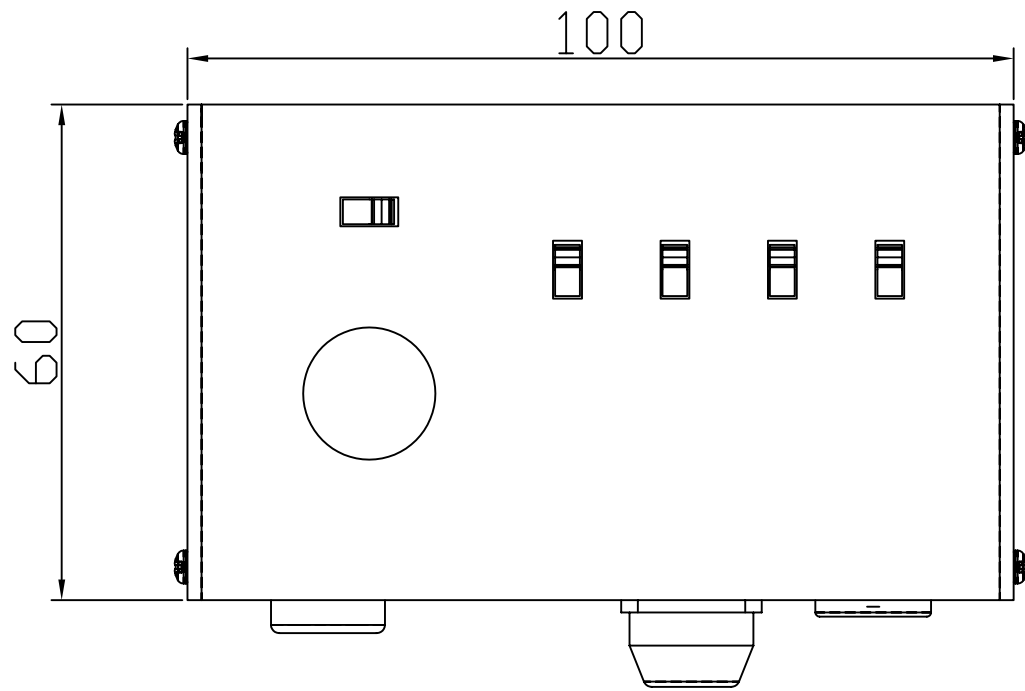

SKM-V100A-HD

照明コントローラ