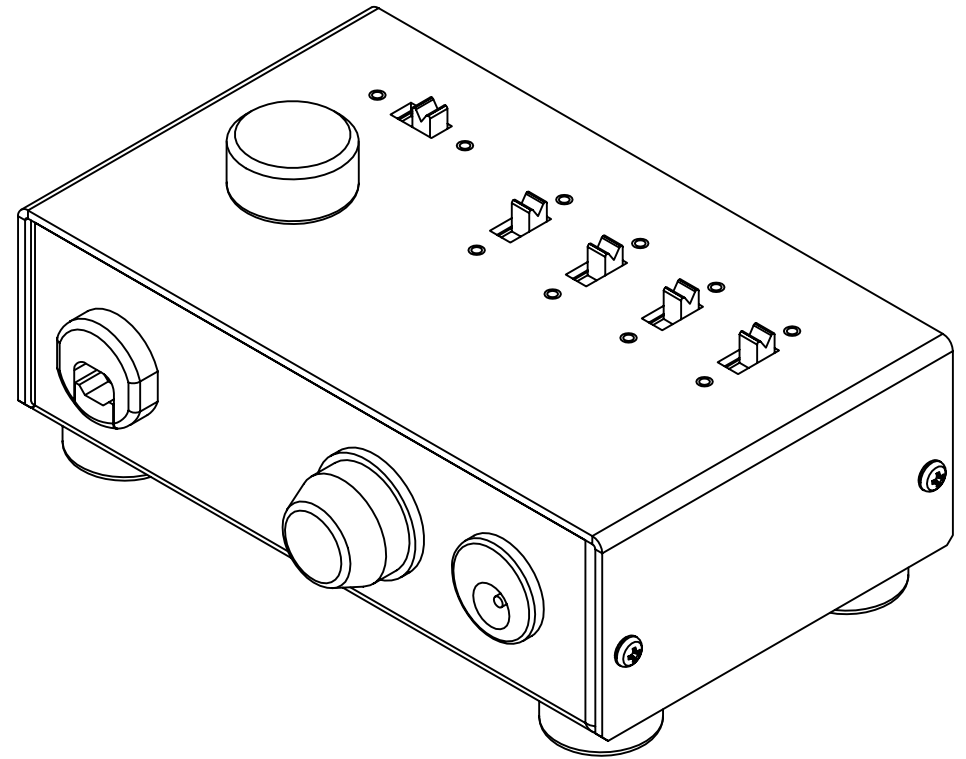

SKM-V100A-HD

照明コントローラ