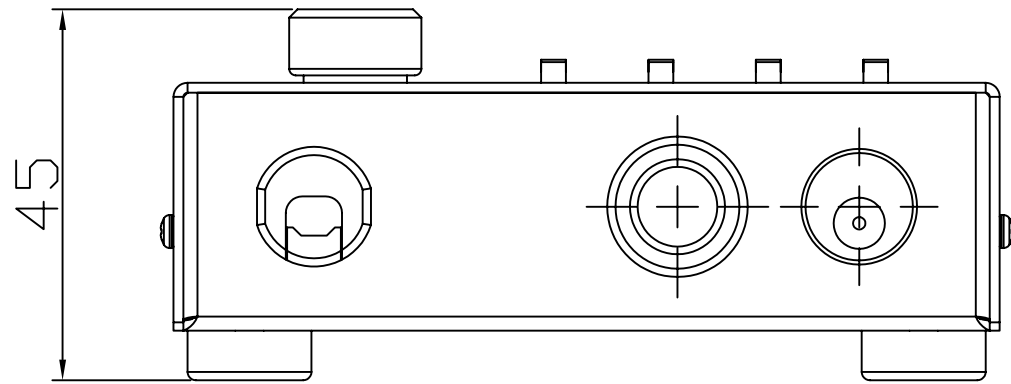

SKM-V100A-HD

照明コントローラ