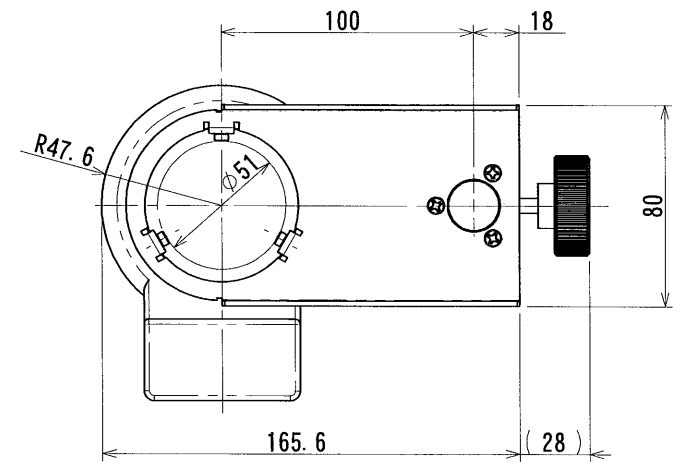

マイクログラフ 本体

SKLS-H(リング ライト照明)

SKM-V300B-FHD